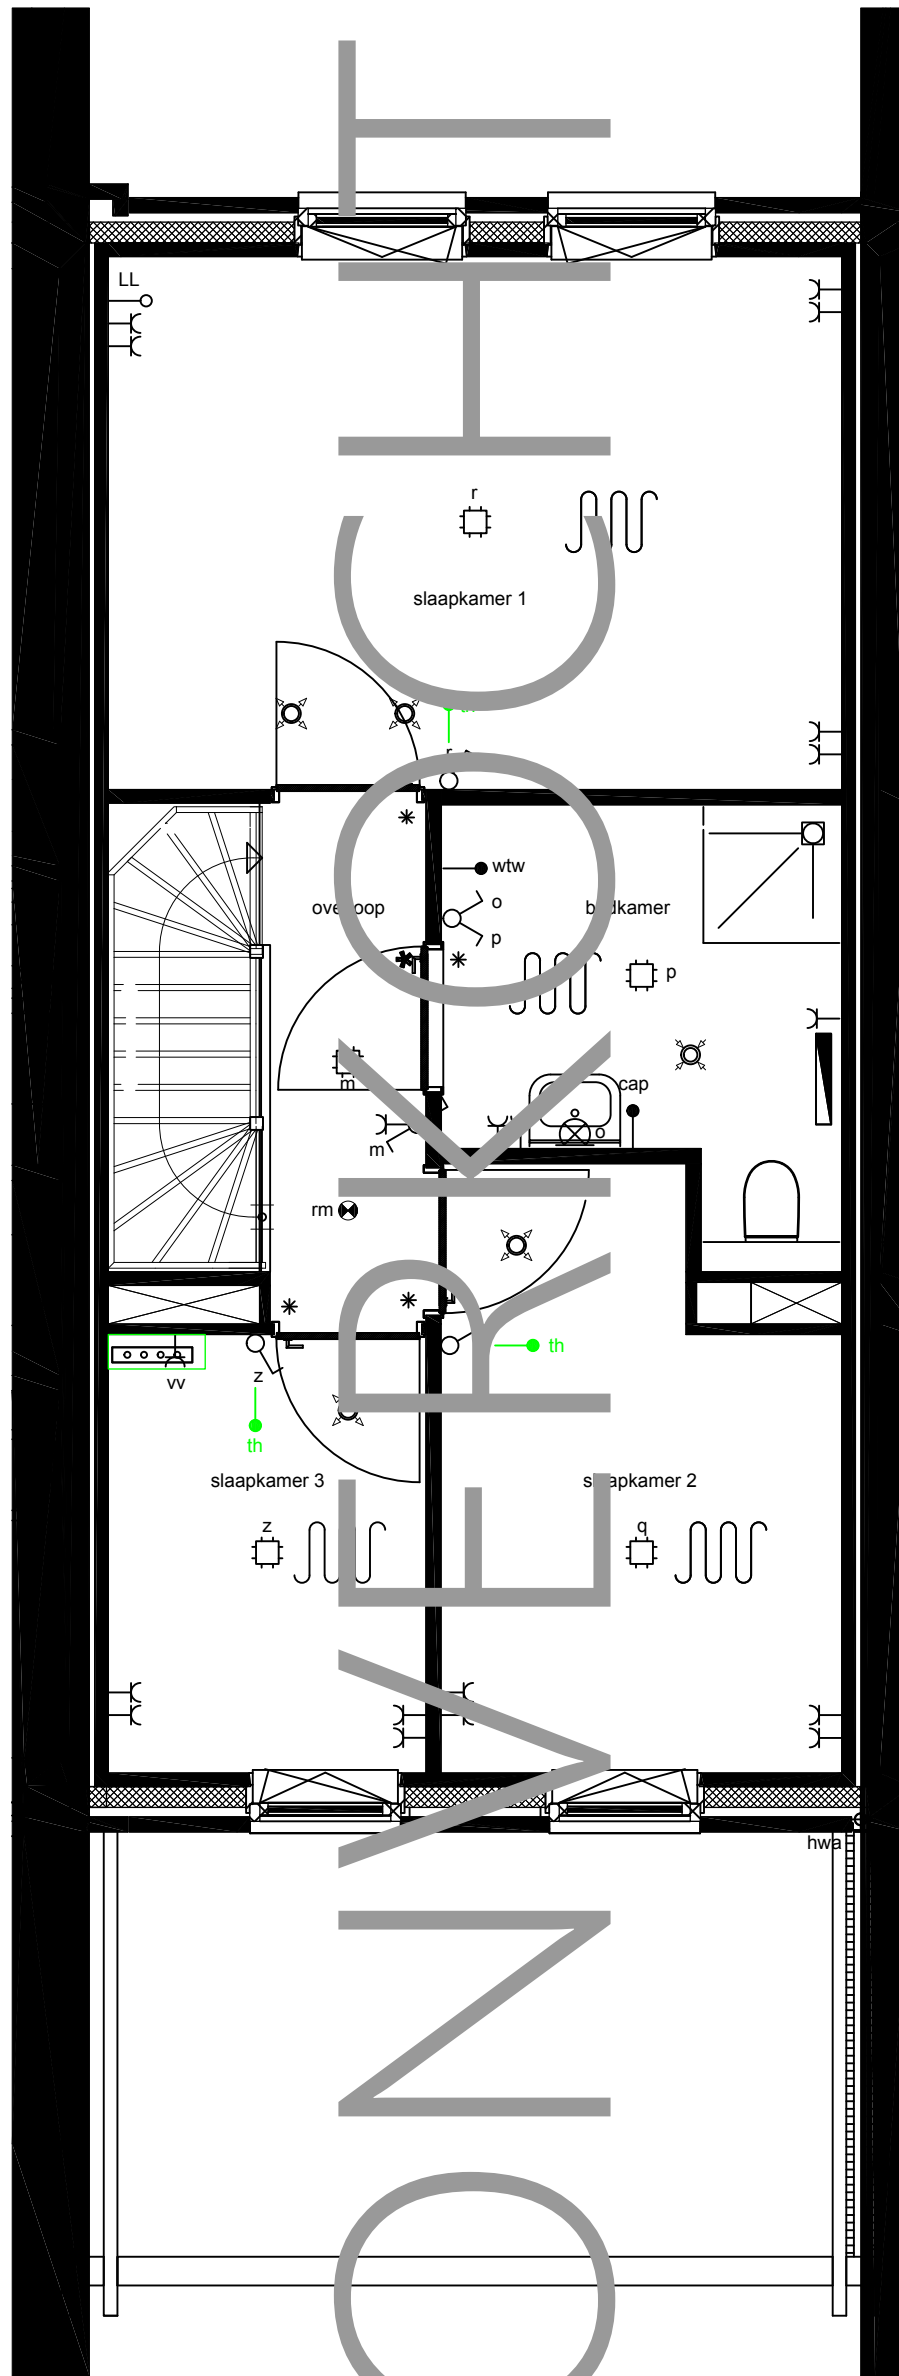

Begane grond

Paraaf koper:

Datum laatste wijziging:
22-03-2023

63-O-B

Schaal 1:50
op ware grootte afdrucken

Papierformaat A3

1e verdieping

Paraaf koper:

Schaal 1:50
op ware grootte afdrucken

Papierformaat A3

Datum laatste wijziging:
22-03-2023

63-O-V1

2e verdieping

Paraaf koper: _____

Schaal 1:50
op ware grootte afdrucken

Papierformaat A3