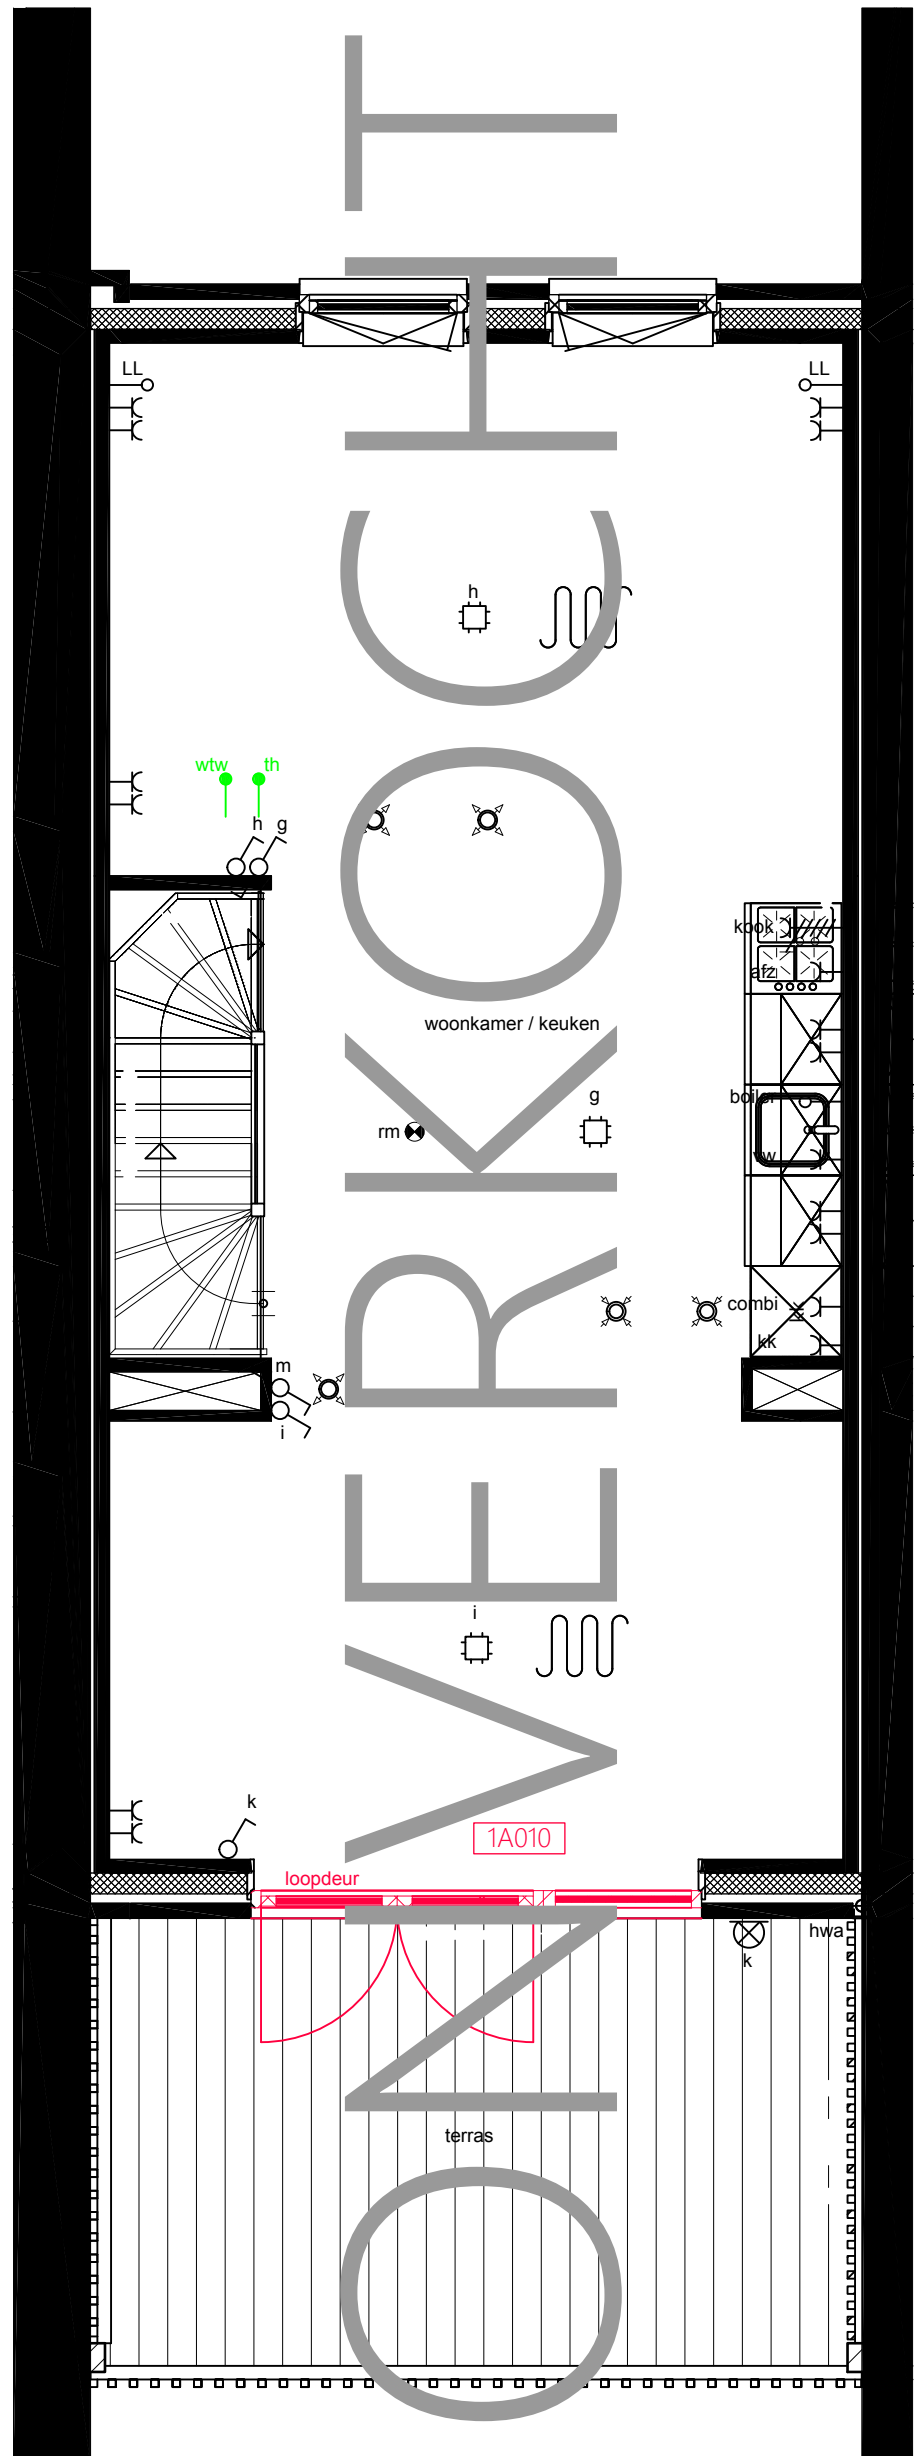

Begane grond

Paraaf koper:

Datum laatste wijziging:
22-03-2023

63-O-B

Schaal 1:50
op ware grootte afdrucken

Papierformaat A3

1e verdieping

Paraaf koper:

Schaal 1:50
op ware grootte afdrucken

Papierformaat A3

Datum laatste wijziging:
22-03-2023

63-O-V1

2e verdieping

Paraaf koper: _____

Schaal 1:50
op ware grootte afdrucken

Papierformaat A3