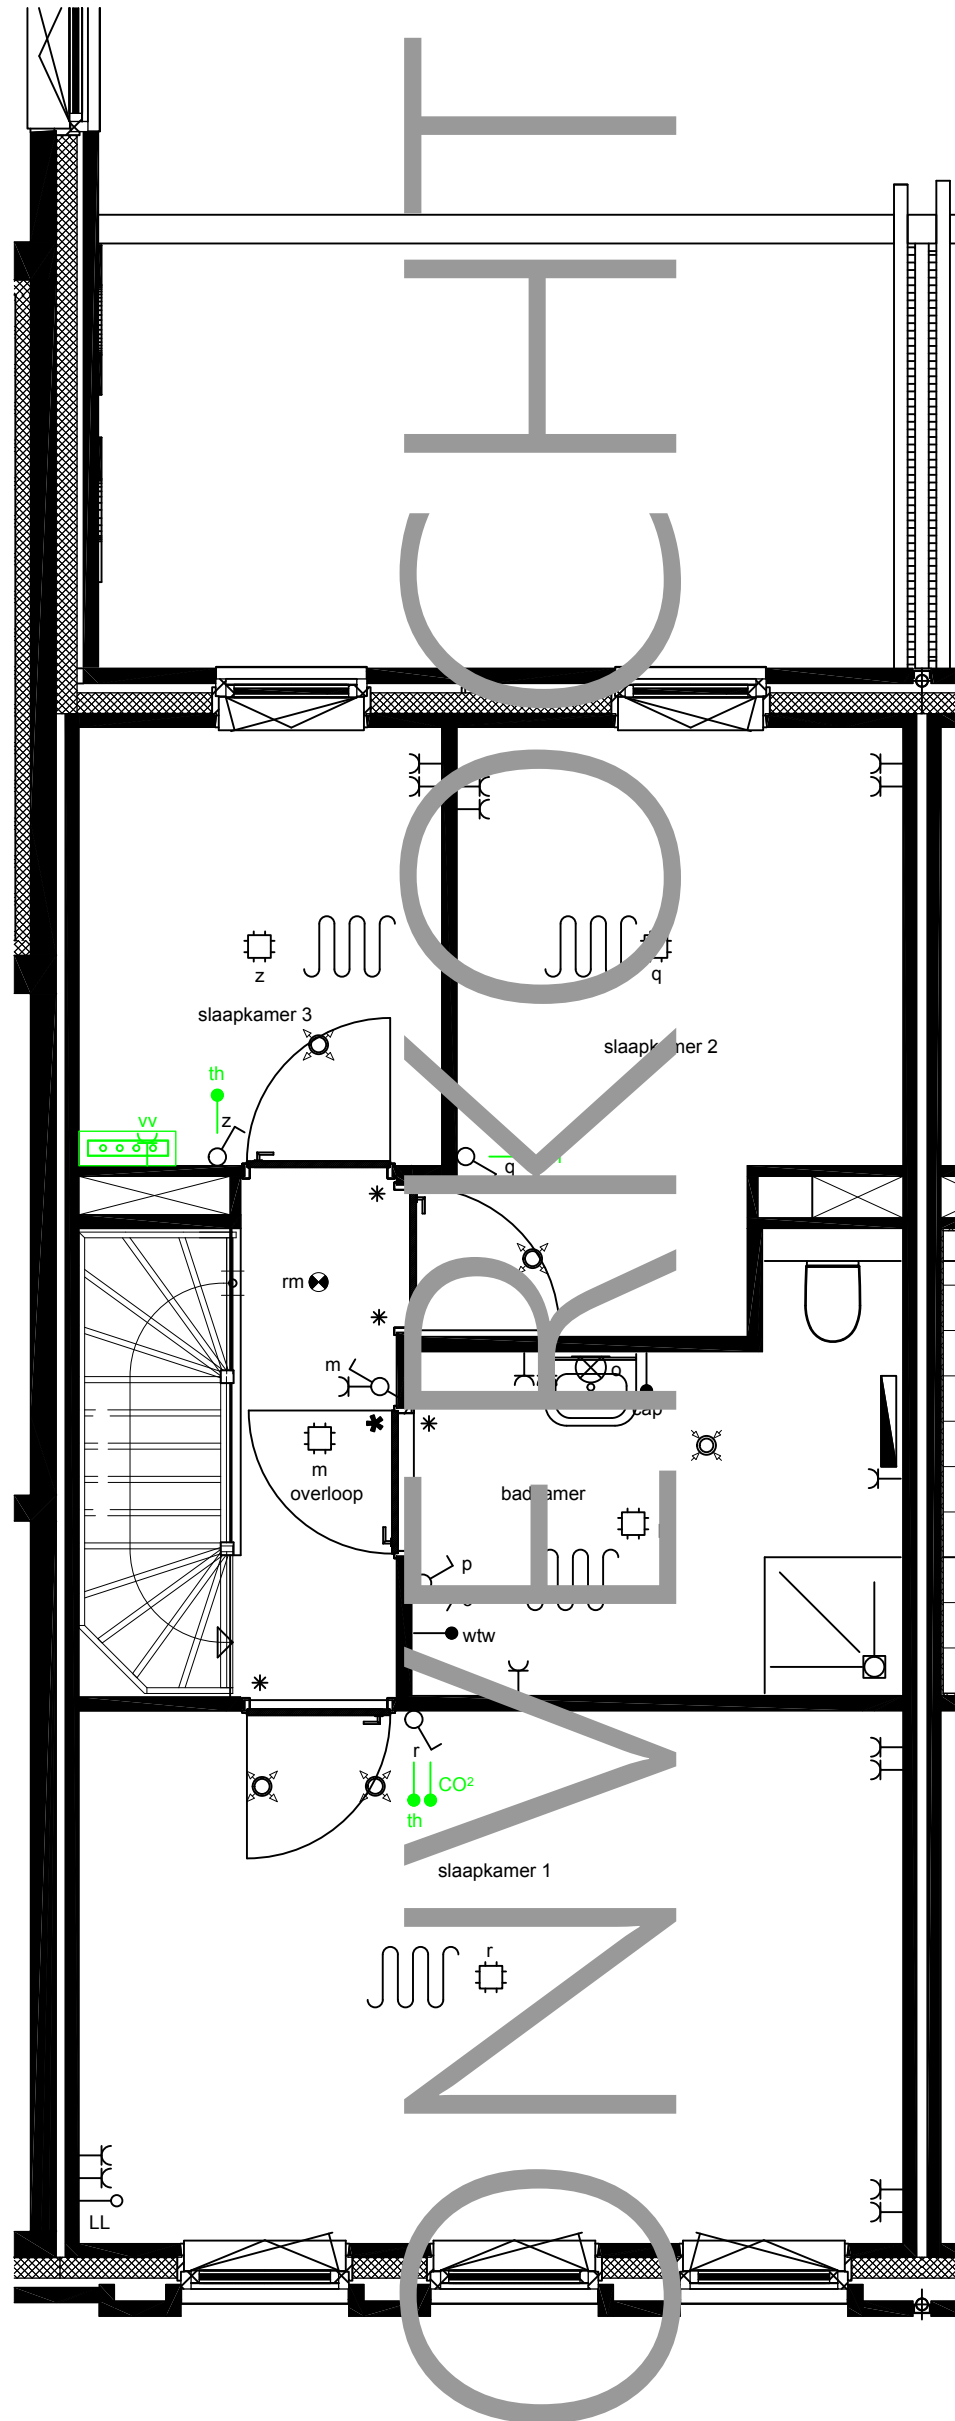

Begane grond

Paraaf koper:

Datum laatste wijziging:
22-03-2023

37-O-B

Schaal 1:50
op ware grootte afdrucken

Papierformaat A3

1e verdieping

Paraaf koper:

Datum laatste wijziging:
22-03-2023

37-O-V1

Schaal 1:50
op ware grootte afdrucken

Papierformaat A3

2e verdieping

Paraaf koper:

Schaal 1:50
op ware grootte afdrucken

Papierformaat A3