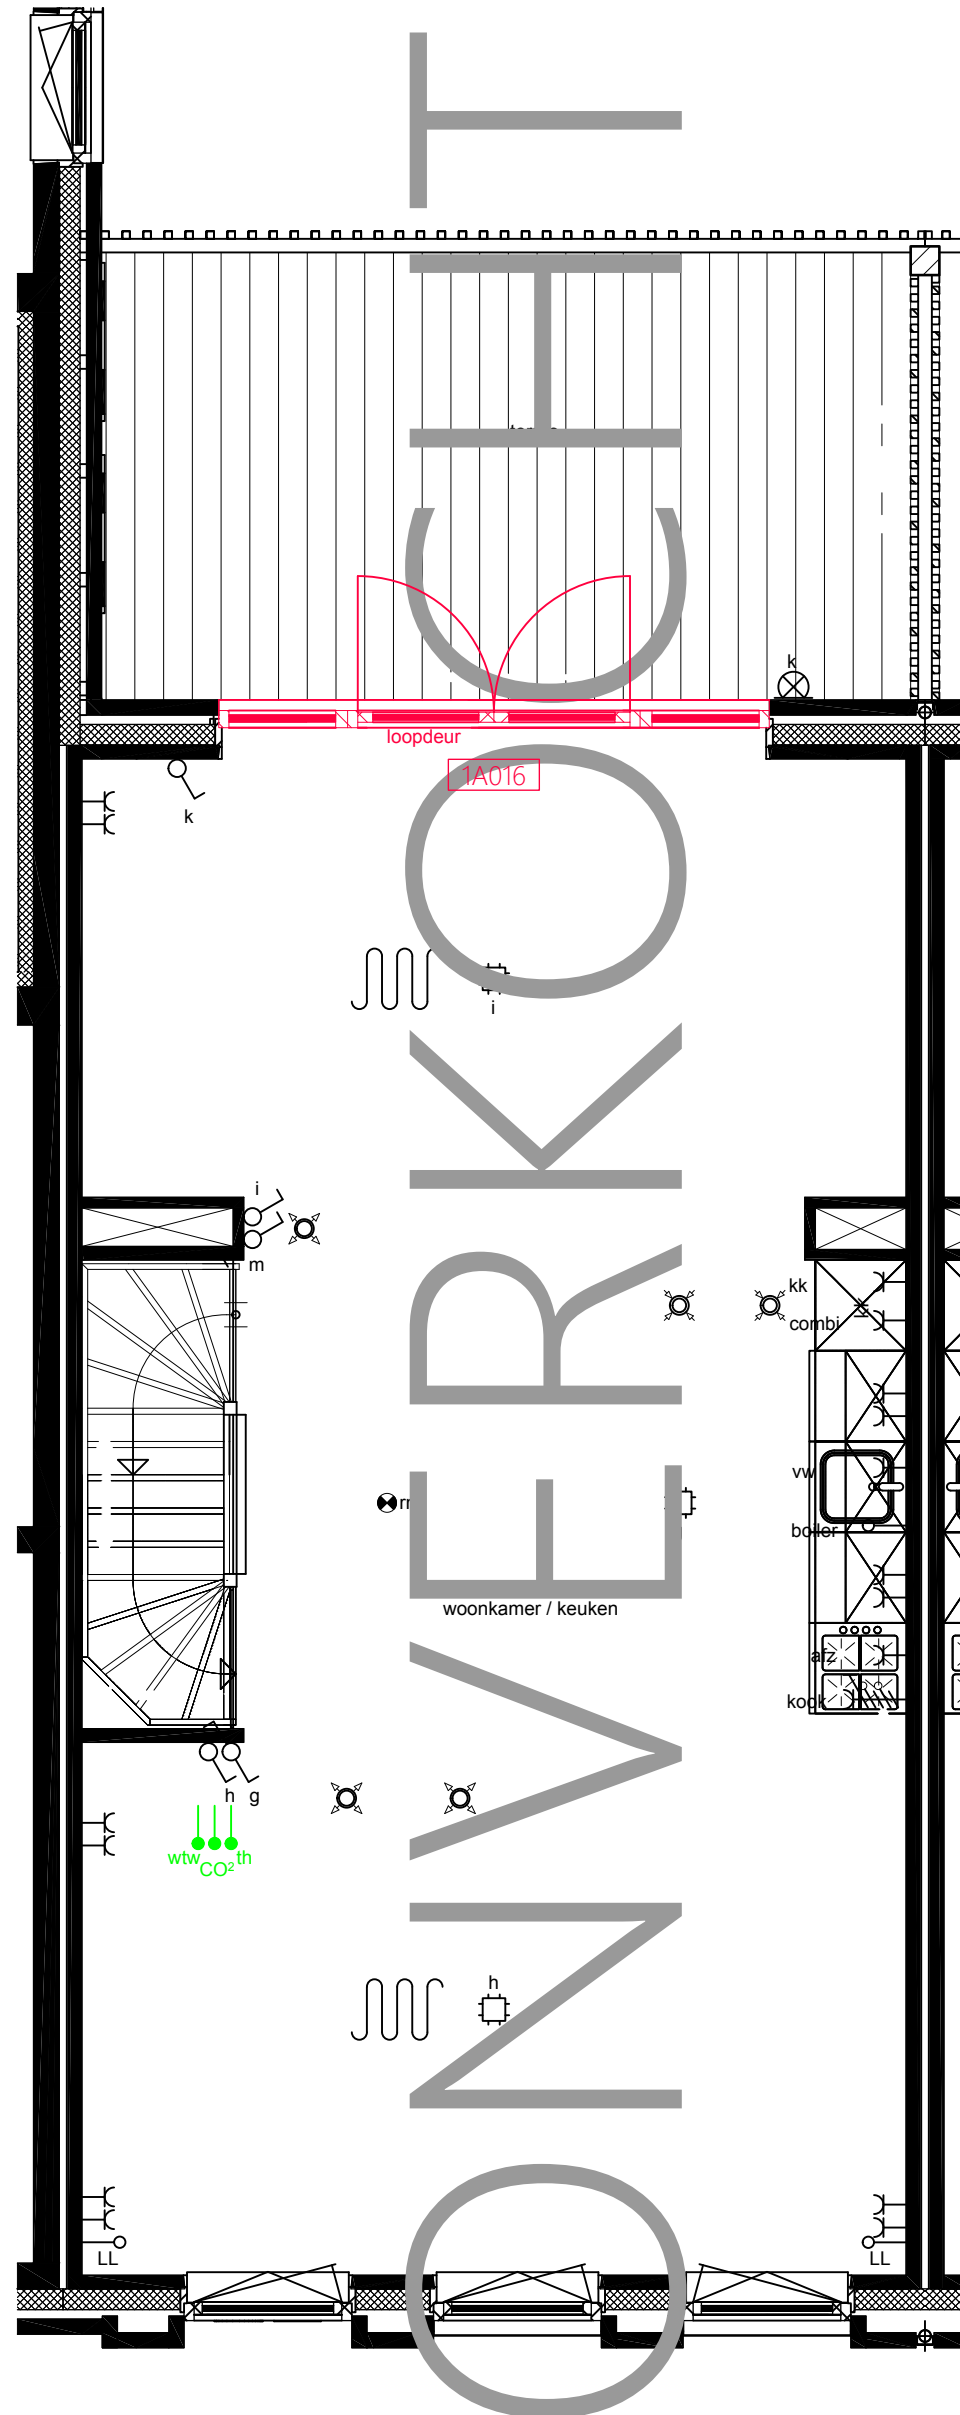

Begane grond

Paraaf koper:

Datum laatste wijziging:
22-03-2023

37-O-B

Schaal 1:50
op ware grootte afdrucken

Papierformaat A3

1e verdieping

Paraaf koper:

Datum laatste wijziging:
22-03-2023

37-O-V1

Schaal 1:50
op ware grootte afdrucken

Papierformaat A3

2e verdieping

Paraaf koper:

Schaal 1:50
op ware grootte afdrucken

Papierformaat A3